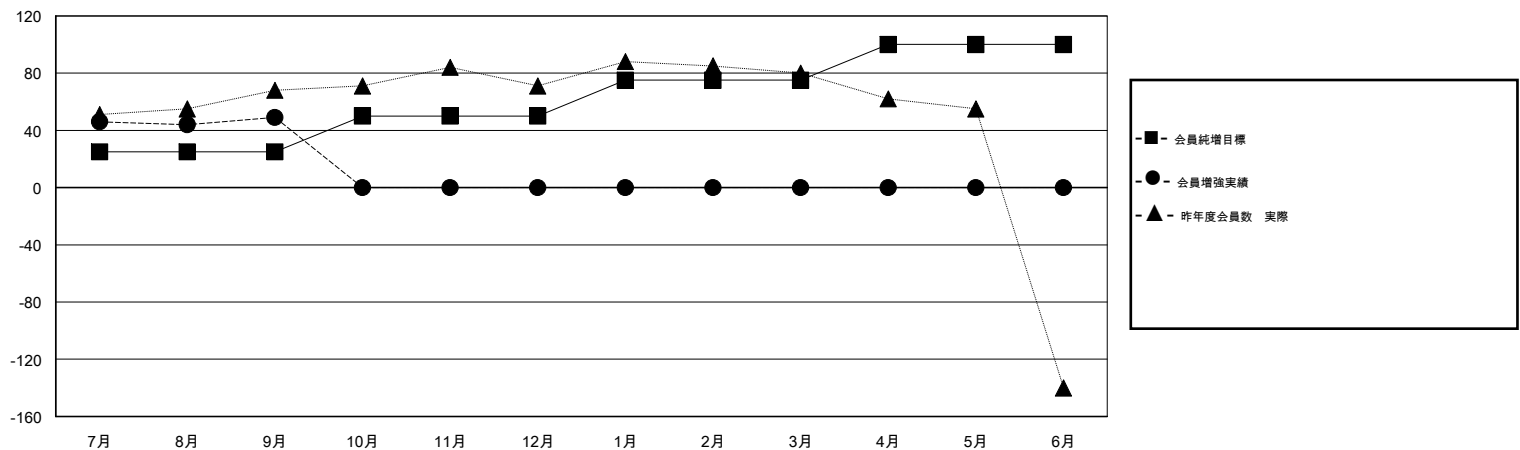

MONTHLY MEMBERSHIP PROGRESS REPORT

District 336 C

Results as of: 9/30/2019

GMT:

地域 JAPAN

GMT会則地域

クラブ				名			
結果 : 2019-2020				結果 : 2019-2020			
四半期	新クラブ目標	新クラブ	解散クラブ	四半期	会員純増目標	会員増強実績	退会者 (転籍を含む) 実際
7月/8月/9月	0	0	0	7月/8月/9月	25	96	34
10月/11月/12月	1	0	0	10月/11月/12月	25	0	0
1月/2月/3月	0	0	0	1月/2月/3月	25	0	0
4月/5月/6月	0	0	0	4月/5月/6月	25	0	0

新クラブ目標及び実績累計

会員目標及び実績累計

解散クラブ: 0	40 CLUBS OF 86 一名以上の新会員を登録	男女別 男性 2,698 (82.41%) 女性 576 (17.59%)
退会者 物故会員 2 クラブ解散 0 その他 32 合計 34	会員累計データを見るには、ここをクリック	世帯主/家族会員合計 756 国際会費半額の家族会員 397