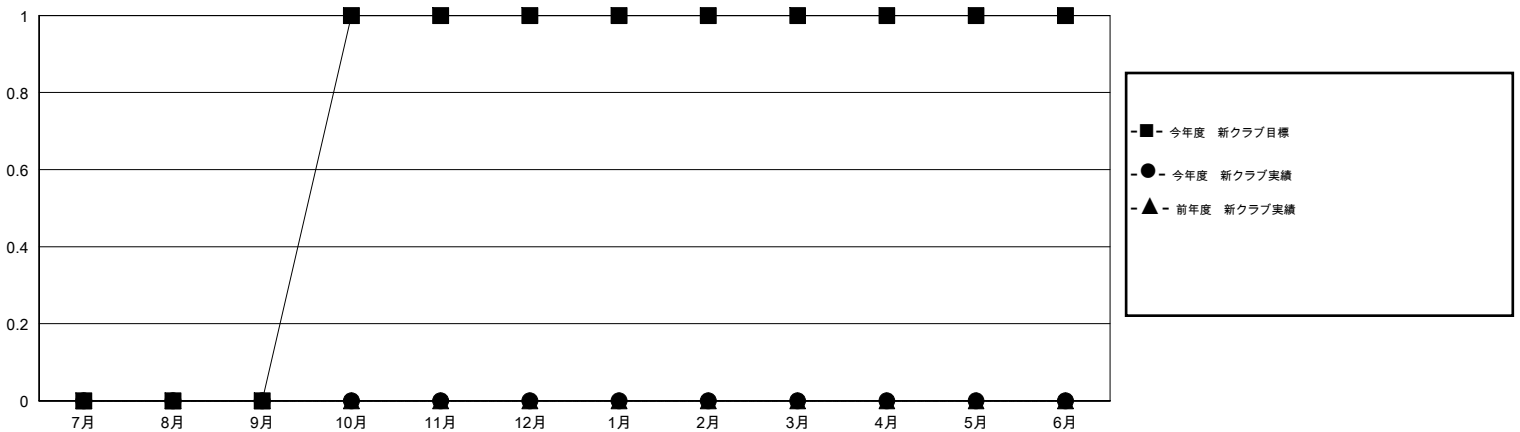

MONTHLY MEMBERSHIP PROGRESS REPORT

District 336 C

Results as of: 9/30/2019

GMT:

地域 JAPAN

GMT会則地域

クラブ				名			
結果 : 2019-2020				結果 : 2019-2020			
四半期	新クラブ目標	新クラブ	解散クラブ	四半期	会員純増目標	会員増強実績	退会者 (転籍を含む) 実際
7月/8月/9月	0	0	0	7月/8月/9月	25	96	34
10月/11月/12月	1	0	0	10月/11月/12月	25	0	0
1月/2月/3月	0	0	0	1月/2月/3月	25	0	0
4月/5月/6月	0	0	0	4月/5月/6月	25	0	0

新クラブ目標及び実績累計

会員目標及び実績累計

解散クラブ: 0	40 CLUBS OF 86 一名以上の新会員を登録	男女別 男性 2,698 (82.41%) 女性 576 (17.59%)
退会者 物故会員 2 クラブ解散 0 その他 32 合計 34	会員累計データを見るには、ここをクリック	世帯主/家族会員合計 756 国際会費半額の家族会員 397